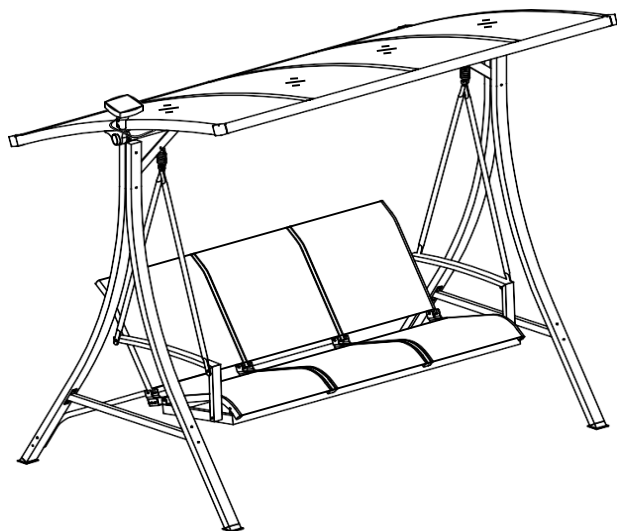

Item number: 7981

EN: Garden swing DUVLAN Alessia with LED light

SK: Záhradná hojdačka DUVLAN Alessia s LED svetlom

CZ: Zahradní houpačka DUVLAN Alessia s LED světlem

HU: Kerti hintaagy DUVLAN Alessia LED lámpával